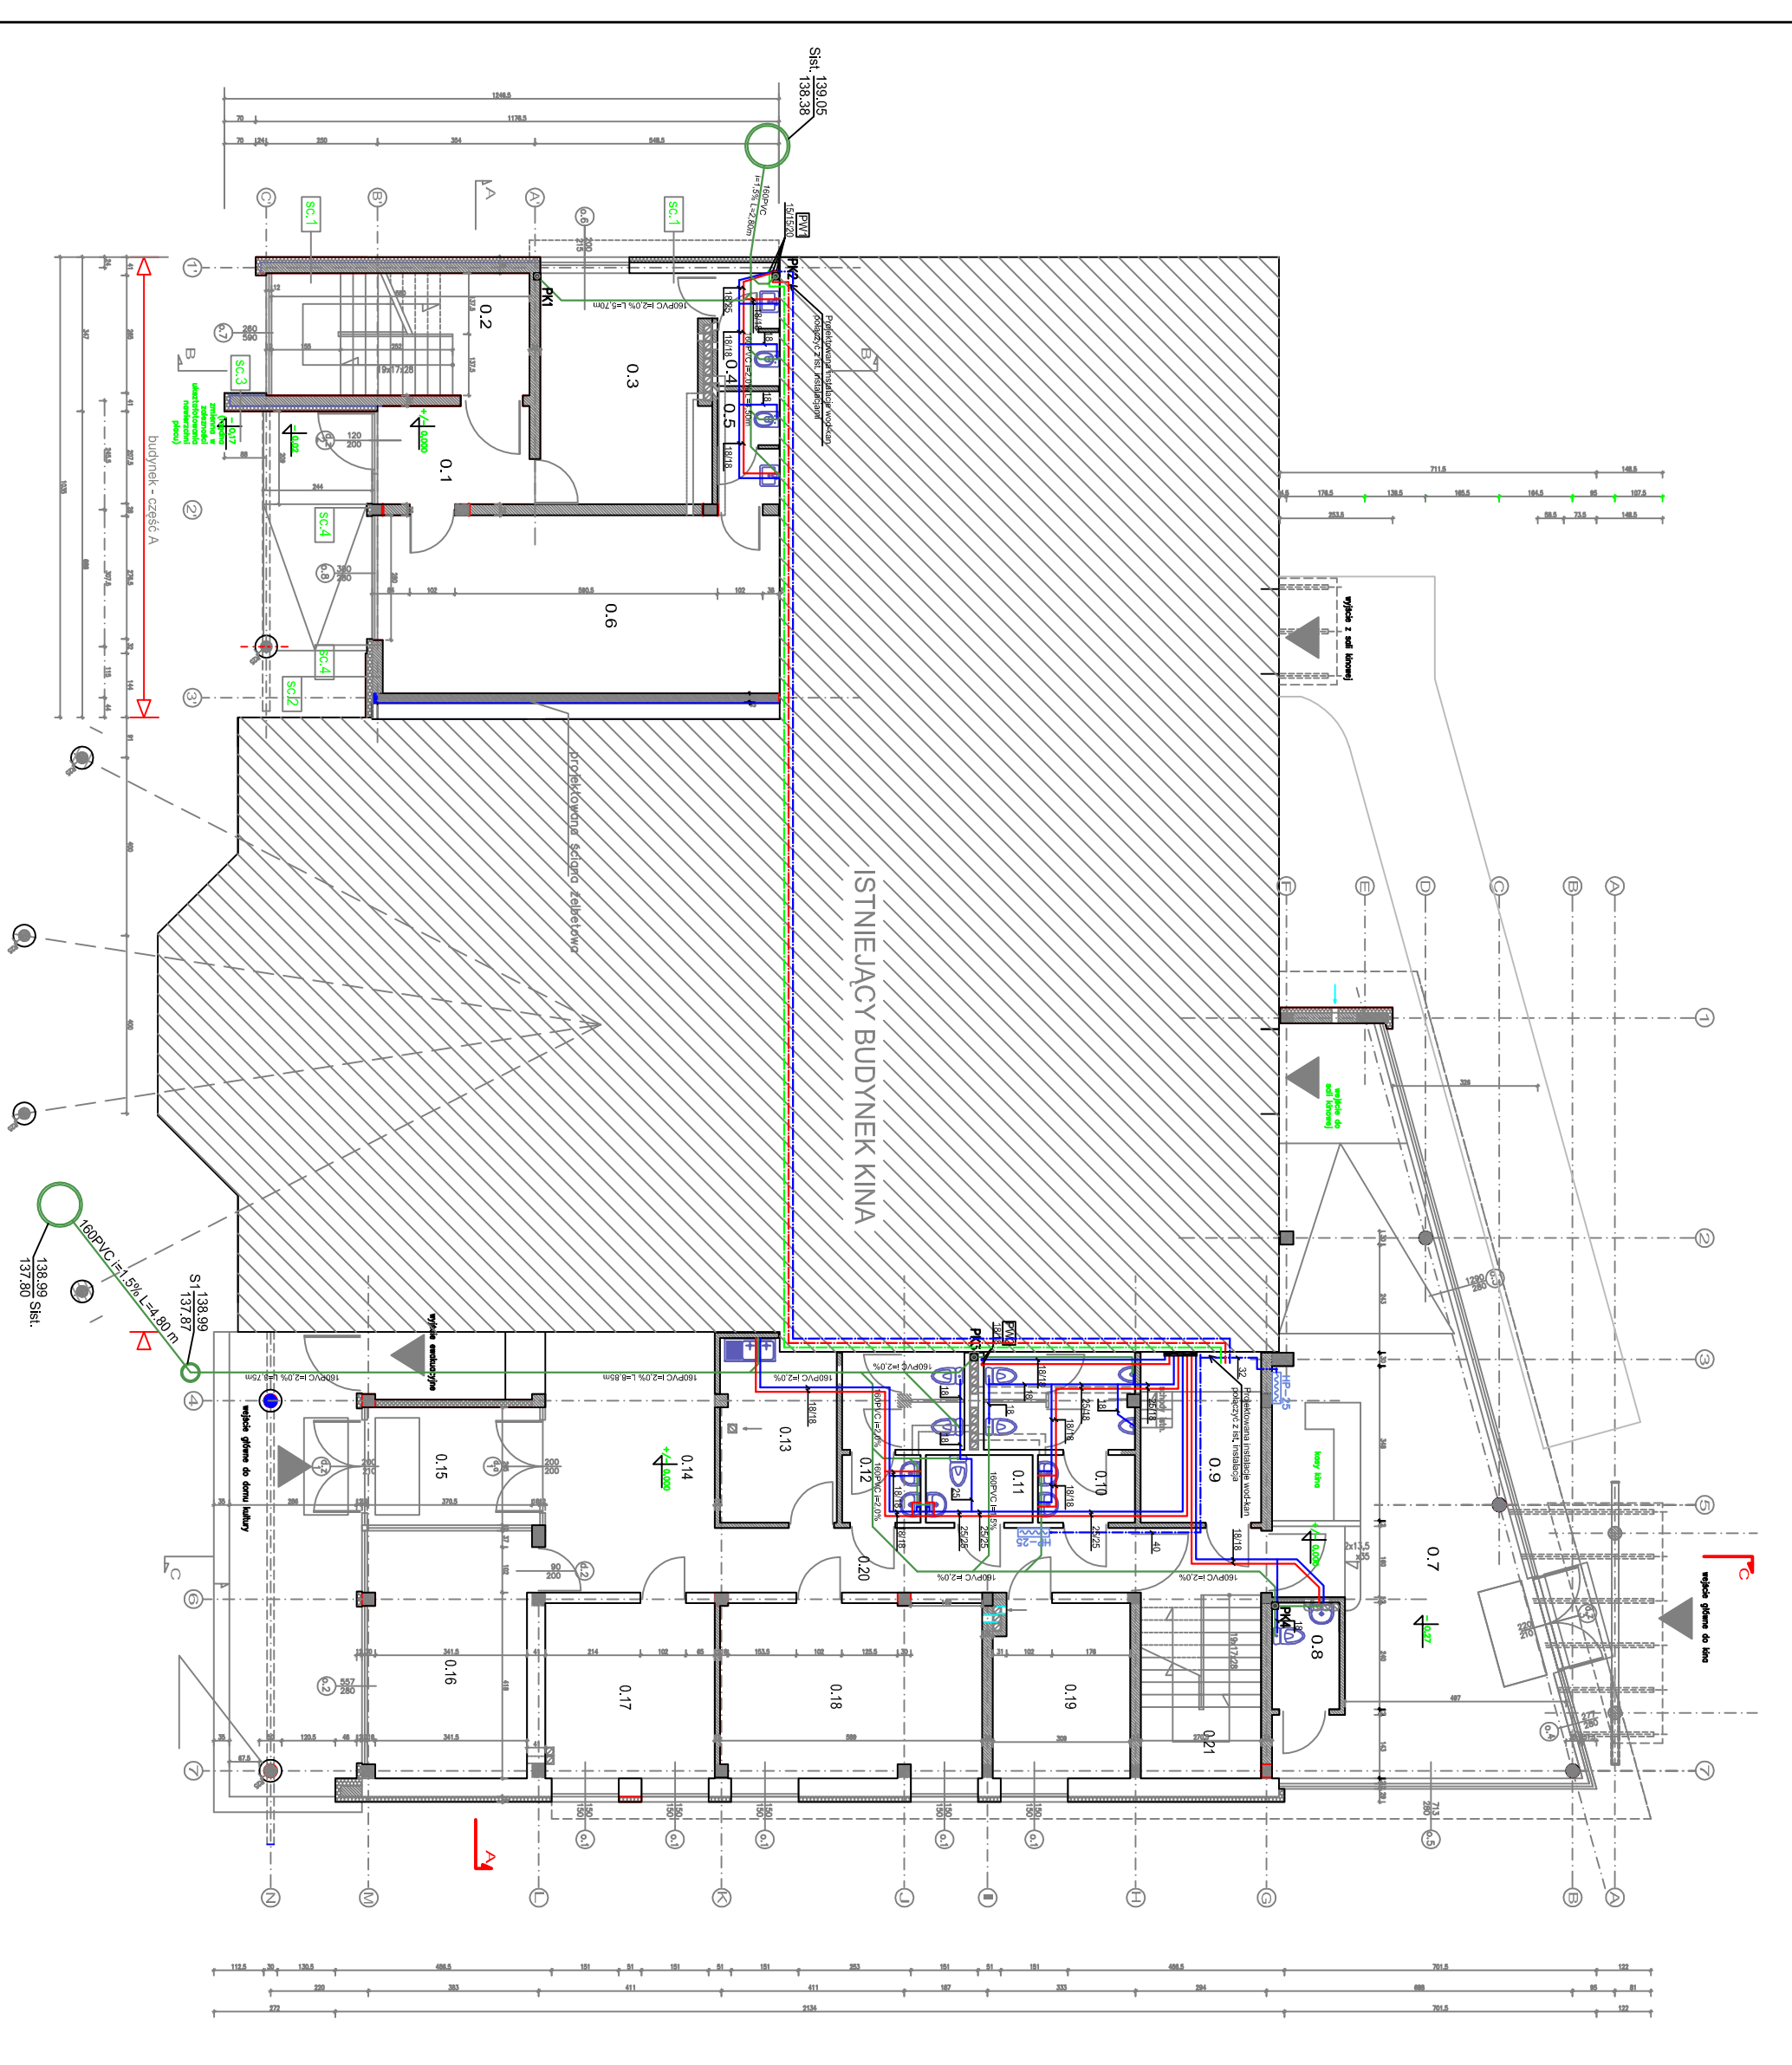

1. **OZNACZENIA:**
2. przewód wody zimnej (PEX)
   - przewód wody ciepłej (PEX)
   - przewód wody zimnej (stal)
   - przewód wody ciepłej (stal)
   - przewód wody cyrkulacyjnej (stal)
   - kanałizacja sanitarna PVC
   - średnice przewodów
   - 25/25 - pion kanalizacji sanitarnej ø110 zakończony wentylacją górną
   - 15/15 - pion wodociągowy
   - hydrant p.poz. Dn25-1dm3/s
   - rozdzielacz w szafce podtynkowej

INWESTYCJA:	ROZBUDOWA I NADBUDOWA BUDYNKU ZURUMIŃSKIEGO CENTRUM KULTURY - działka nr 2197 w ZURUMINIE
INWESTOR:	BURMISTRZ GMINY I MIASTA ZURUMIN PL. PIŁSUDSKIEGO 3, 08-300 ZURUMIN
JEDNOSTKA PROJEKTOWA:	Pracownia Architektoniczna Kulibarda & Wspólnicy
BRANŻA:	SANITARNA
NAMEN POKOJOWA:	RZUT PARTERU INSTALACJA WOD-KAN
PROJEKTOWAŁ:	NR RYS. 52
MGR INŻ.:	MAZ01452/POOS/08
PROJEKTOWAŁ:	NR UPRAWNIENI
SPRAWDZIŁ:	NR UPRAWNIENI
INŻ. JACEK PIAREWOSKI	MAZ0142/POOS/06
FAZA:	PROJEKT BUDOWLANY
DATA:	MAJ 2010 R.